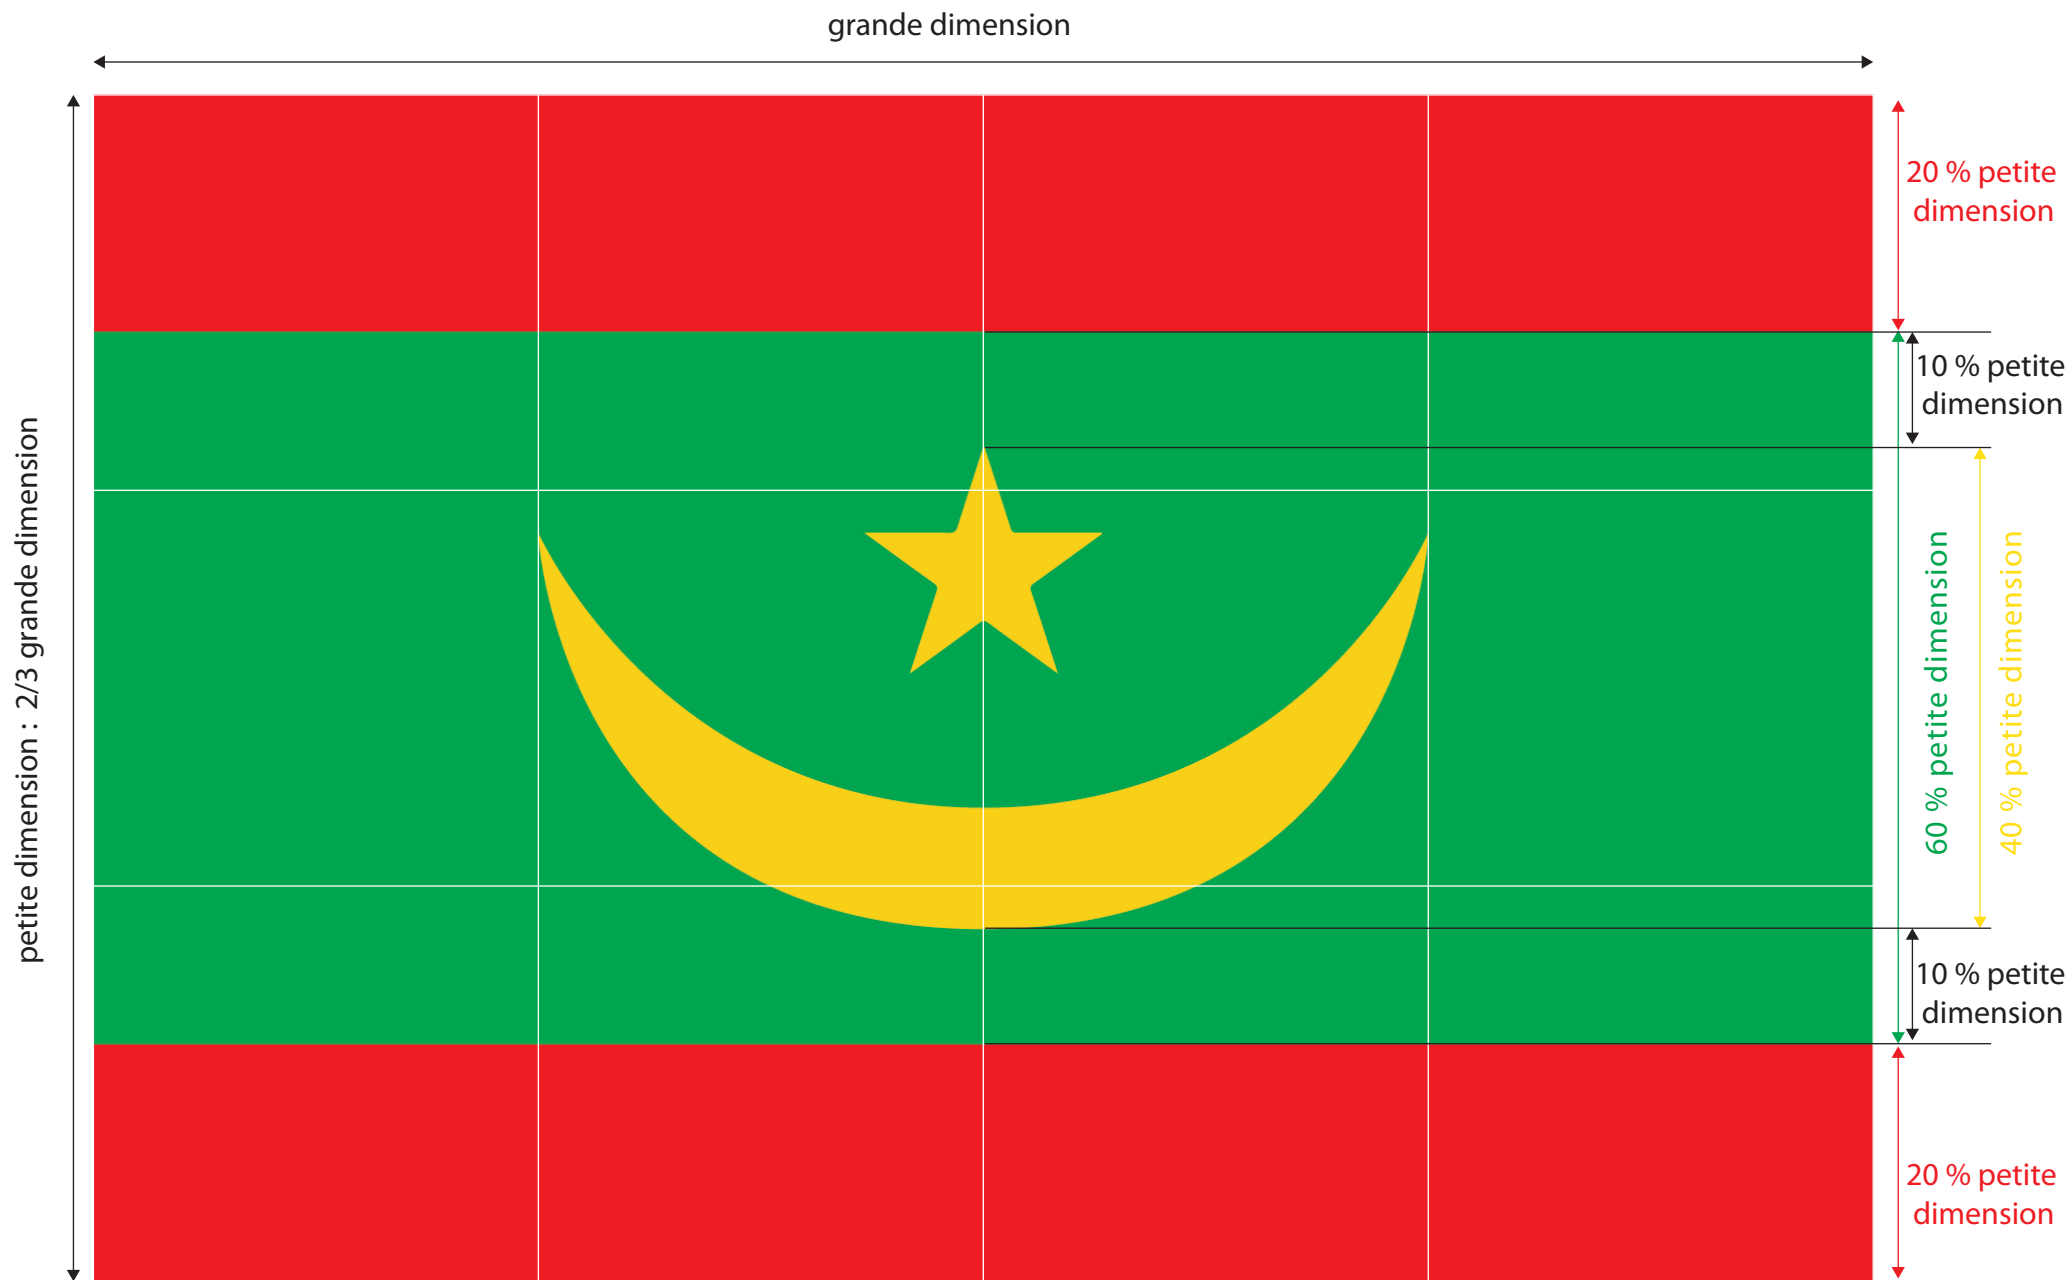

Annexe I : maquette drapeau

Code couleurs du drapeau au nuancier universel Pantone :

- vert : PMS 802
- or : PMS 803 2X
- rouge : PMS 1788 2X